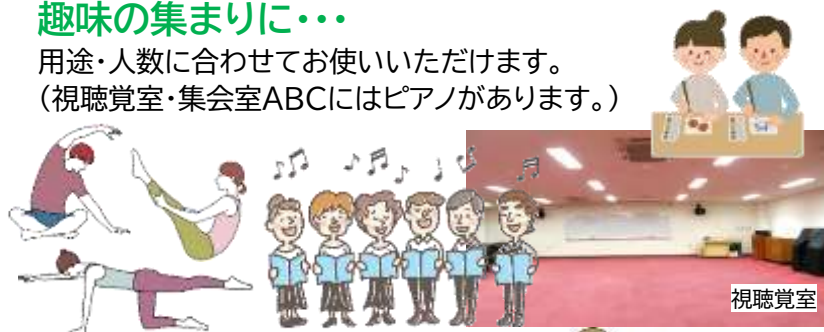

バドミントン開放・子育てママサロンの開放日が変わります

4月より以下の表のとおり、開放日の設定を変更いたします。

開放日は、館内掲示かホームページでお知らせいたしますので、ご来館前に確認をお願いいたします。

開放名	会場	開放日	備考
バドミントン開放	2階 大ホール	第2週目の水曜日（月1回）	予告制
子育てママサロン	1階 いこい	9時～11時30分	3週間前の月曜日に決定

※囲碁将棋・卓球開放は今までと変わりません。

貸室を利用しませんか？

東区民センターには地域の皆様に低料金でご利用いただける貸室があります。
大ホールは3か月前、その他の部屋は2か月前からご予約できます。
（会社・個人事業主の方は1か月前から。料金はお問合せください。）
グループでも、おひとりでもご利用いただけます。貸出備品は無料です。
各種サークル活動、会合、レクリエーション活動などにぜひお役立てください。

趣味の集まりに・・・

用途・人数に合わせてお使いいただけます。
（視聴覚室・集会室ABCにはピアノがあります。）